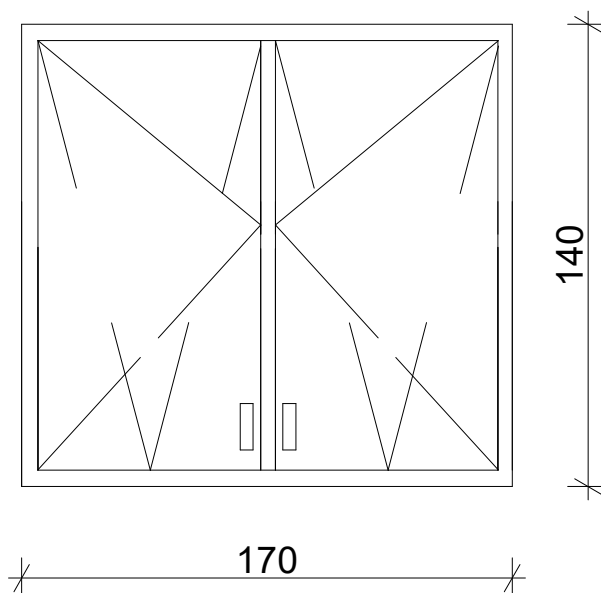

		Schema stolarije i bravarije	
oznaka u planu	P 1	SVE MERE SE UZIMAJU NA LICU MESTA	
			
PROZOR NA SPOLJNOJ FASADI			
dimenzija	170 / 140		
ukupno - kom.	12		
objekat	Kulturni centar - Novi Pazar		
opis	<p>Prozori od PVC profila bele boje min.sestokomorni,zastakljeni termopan staklom 4+16+4. Prozori su snabdeveni unutrašnjom PVC klupicom i spoljashnjom metalnom klupicom koja foruje preko zavrshene fasade 4 cm. Spoj prozora i zida obezbediti sa tiplovima i srafovima i ispunom od „ PUR - PENE „ mase. Izbor vrste profila odrediti sa investitorom. Obracun po komadu komplet ugradjen po gornjem opisu.</p>		

		Shema stolarije i bravarije
oznaka u planu	P 2	SVE MERE SE UZIMAJU NA LICU MESTA

PROZOR NA SPOLJNOJ FASADI gde se nalazi uprava

dimenzija	170 / 140
ukupno - kom.	10
objekat	Kulturni centar - Novi Pazar
opis	<p>Prozori od PVC profila bele boje min.sestokomorni,zastakljeni termopan staklom 4+16+4. Prozori su snabdeveni unutrašnjom PVC klupicom i spoljashnjom metalnom klupicom koja foruje preko zavrzene fasade 4 cm. Spoj prozora i zida obezbediti sa tiplovima i srafovima i ispunom od „ PUR - PENE „ mase.</p> <p>Izbor vrste profila odrediti sa investitorom.</p> <p>Obracun po komadu komplet ugradjen po gornjem opisu.</p>